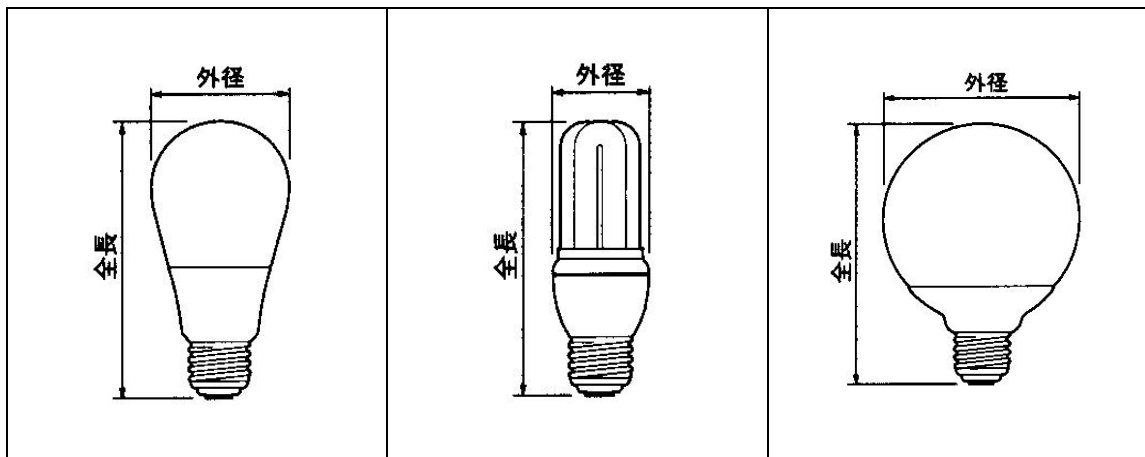

A：A形 D：D形 C：C形 G：G形 T：T形

定格消費電力

光色

EL・EXL：電球色 EN・EXN：昼白色 ED：昼光色

EB：青色 EG：緑色 ERE：赤色 BLB：ブラックライト

バルブ仕上

無表示：白色 C：クリア色（樹脂岩目） G：クリア色（透明）

画像・データの一部の転写・複製をお断り致します。